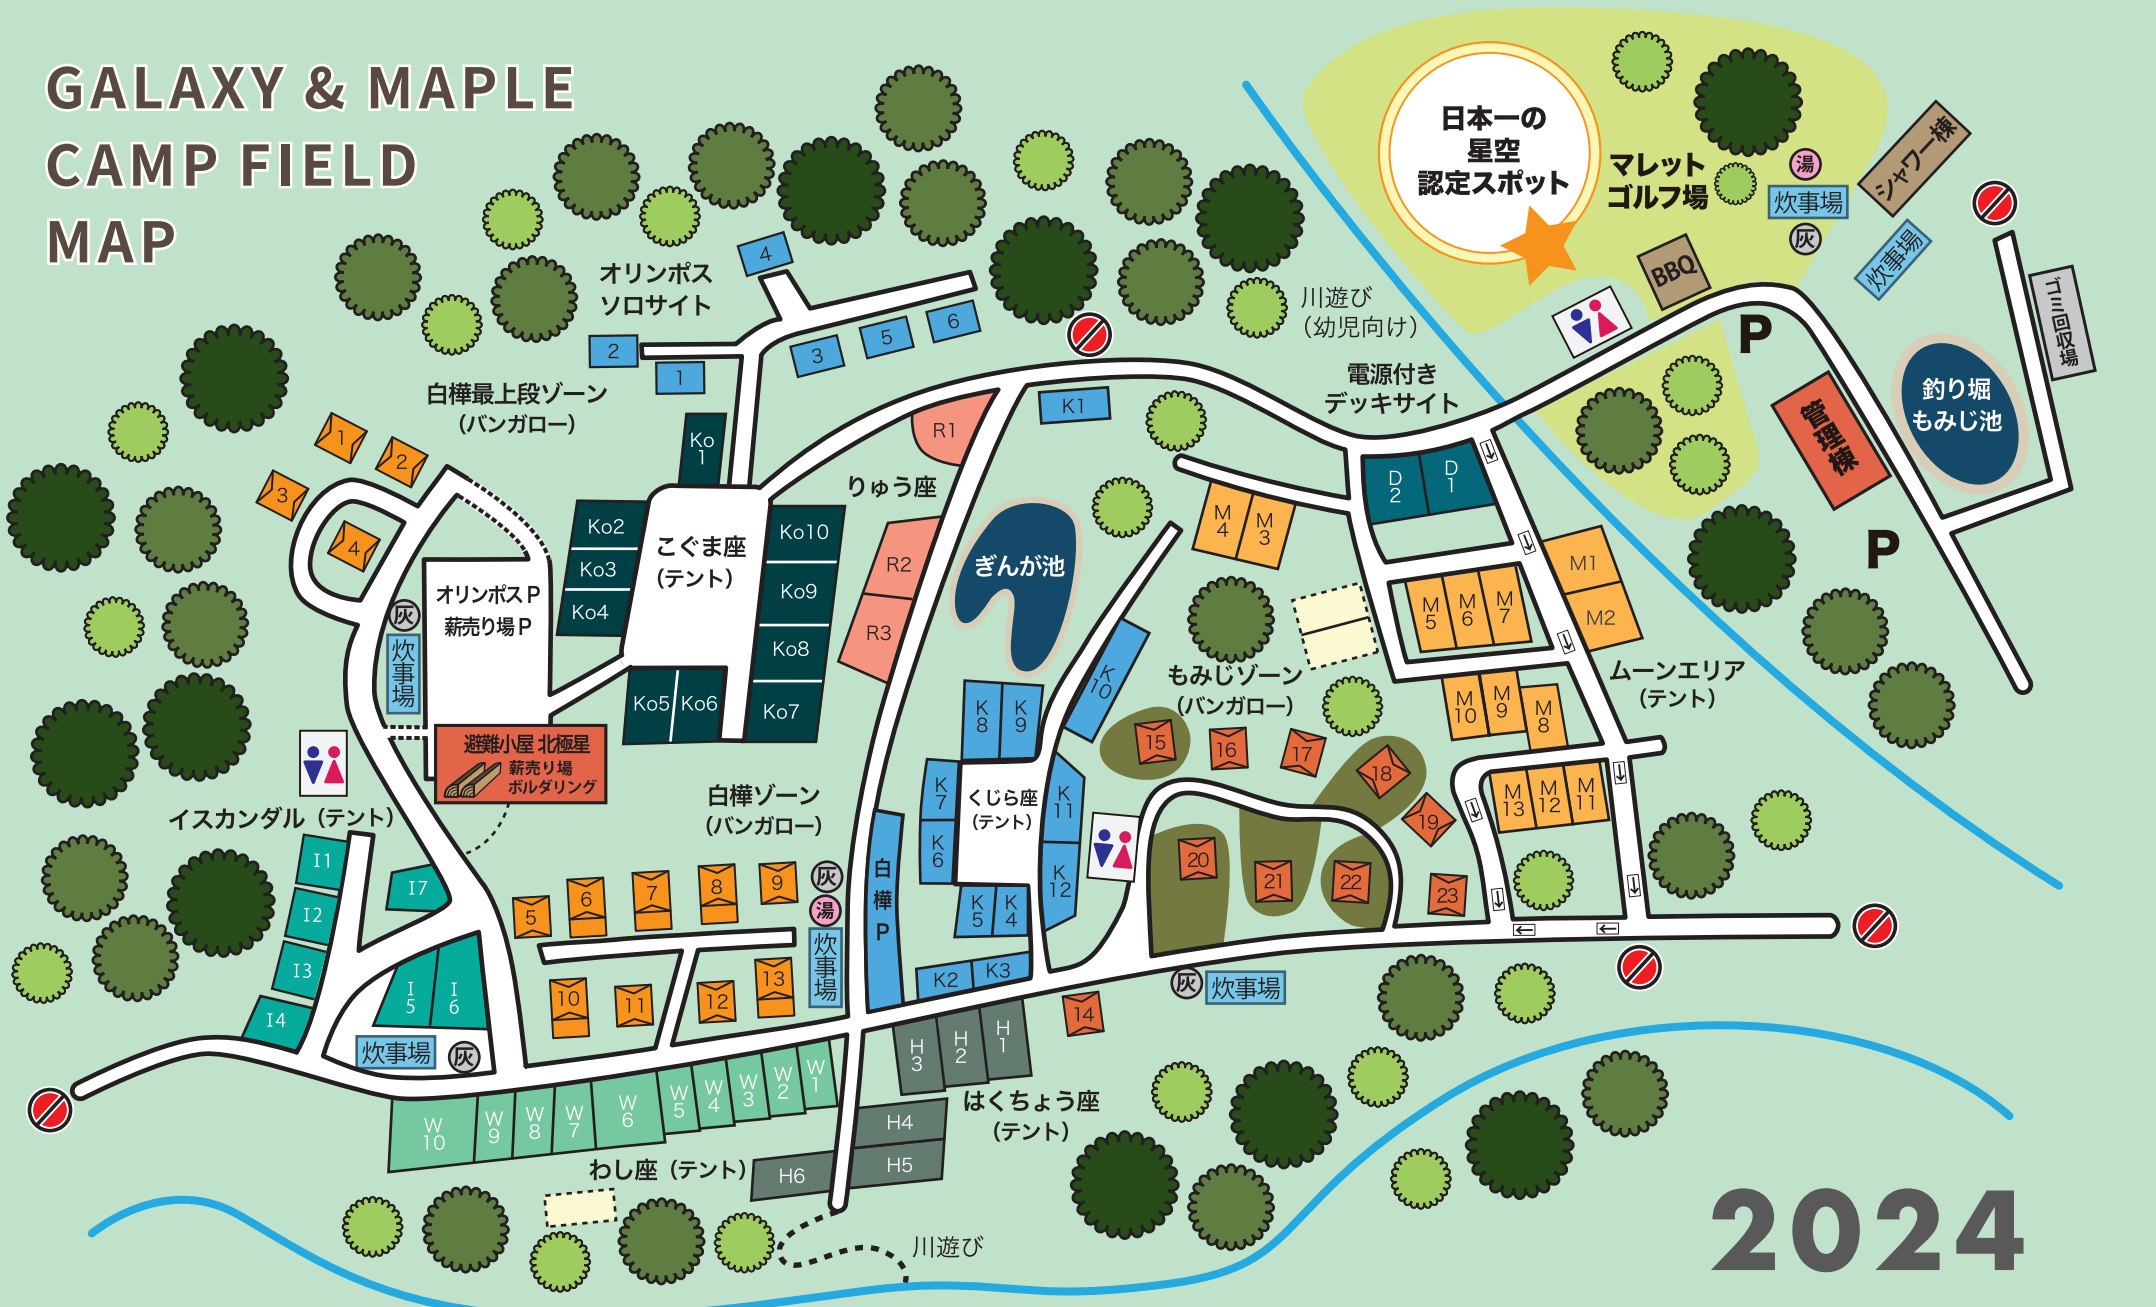

GALAXY & MAPLE CAMP FIELD MAP

日本一の
星空
認定スポット

2024

白樺ゾーン	1:おひつじ座	2:おうし座	3:ふたご座	4:かに座	5:いて座	6:カシオペア座(テ)	7:アンドロメダ座(テ)
	8:ケンタウルス座(テ)	9:てんびん座	10:ヘルクレス座(テ)	11:みずがめ座	12:おとめ座	13:オリオン座(テ)	(テ)はテラス付
もみじゾーン	14:うお座	15:いっかくじゅう座*	16:うみへび座	17:いるか座	18:しし座*	*18,20~22はテントサイト付	
	19:こと座	20:かんむり座*	21:やぎ座*	22:さそり座*	23:うしかい座		