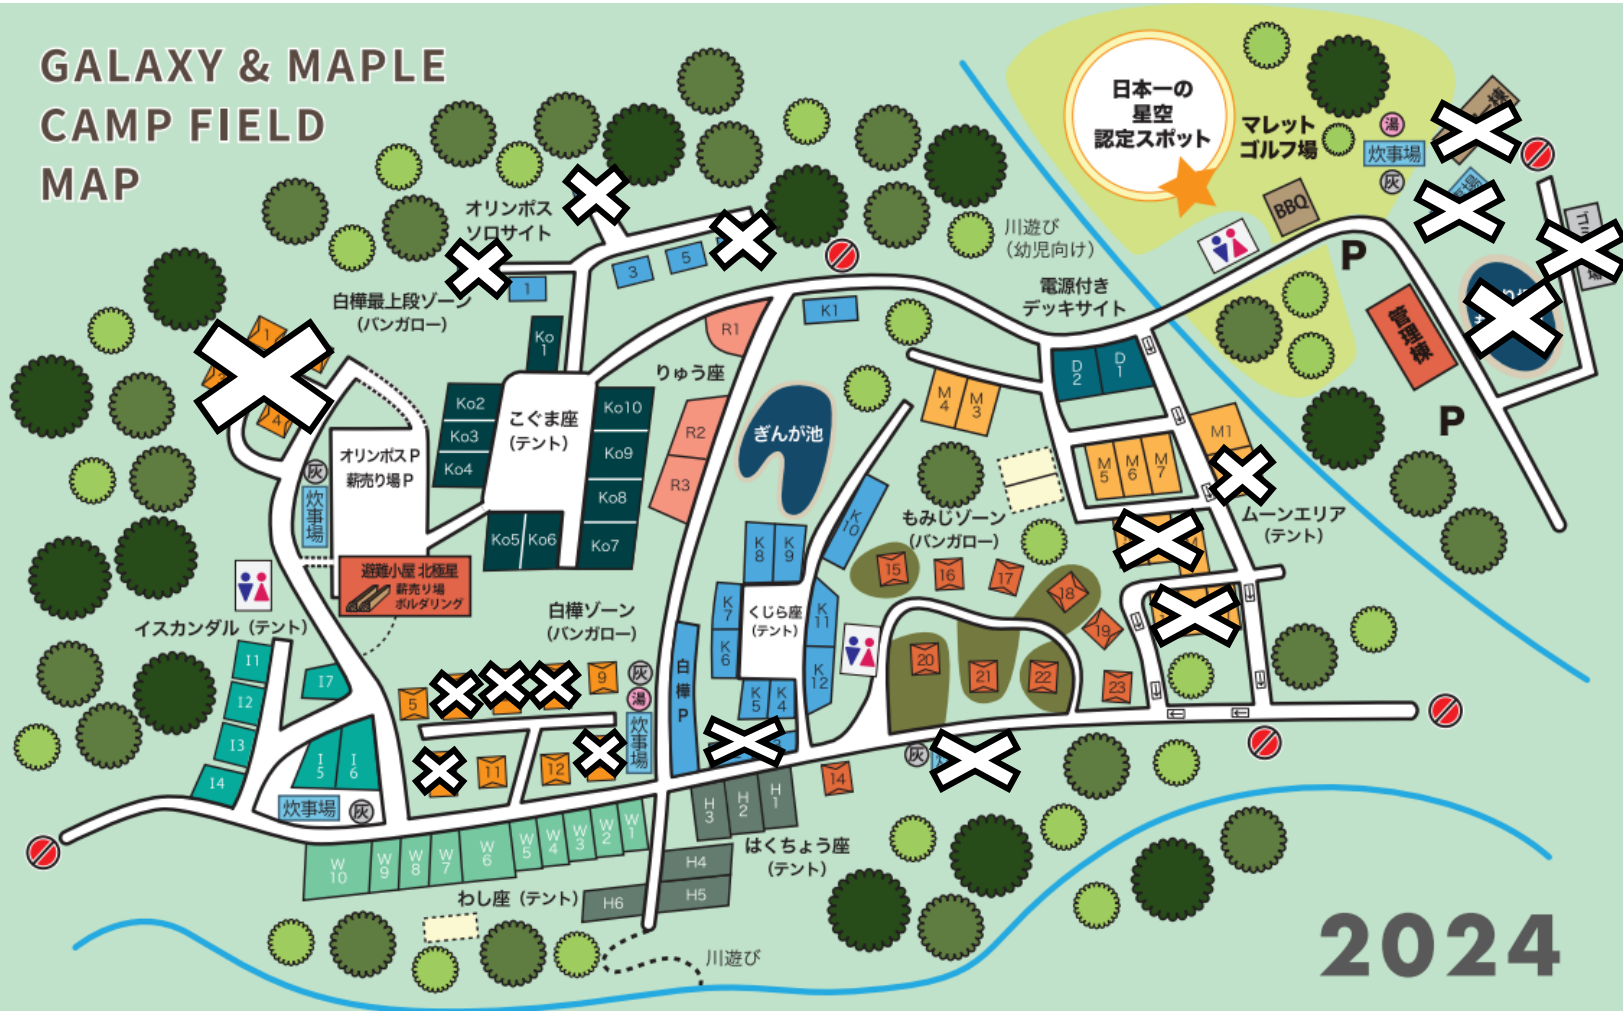

銀河もみじキャンプ場 冬季MAP

※ゴミはお持ち帰りをお願いします※

- ❌ 凍結防止のため利用不可(シャワー棟、釣堀等)
- ❌ 一部閉鎖施設あり(トイレ・炊事場・バンガロー等)

GALAXY & MAPLE CAMP FIELD MAP

2024

白樺ゾーン	1:おひつじ座	2:おうし座	3:ふたご座	4:かに座	5:いて座	6:カシオペア座(テ)	7:アンドロメダ座(テ)
	8:ケンタウルス座(テ)	9:てんびん座	10:ヘルクレス座(テ)	11:みずがめ座	12:おとめ座	13:オリオン座(テ)	(テ)はテラス付
もみじゾーン	14:うお座	15:いっかくじゅう座*	16:うみへび座	17:いるか座	18:しし座*	*18,20~22はテントサイト付	
	19:こと座	20:かんむり座*	21:やぎ座*	22:さそり座*	23:うしかい座		